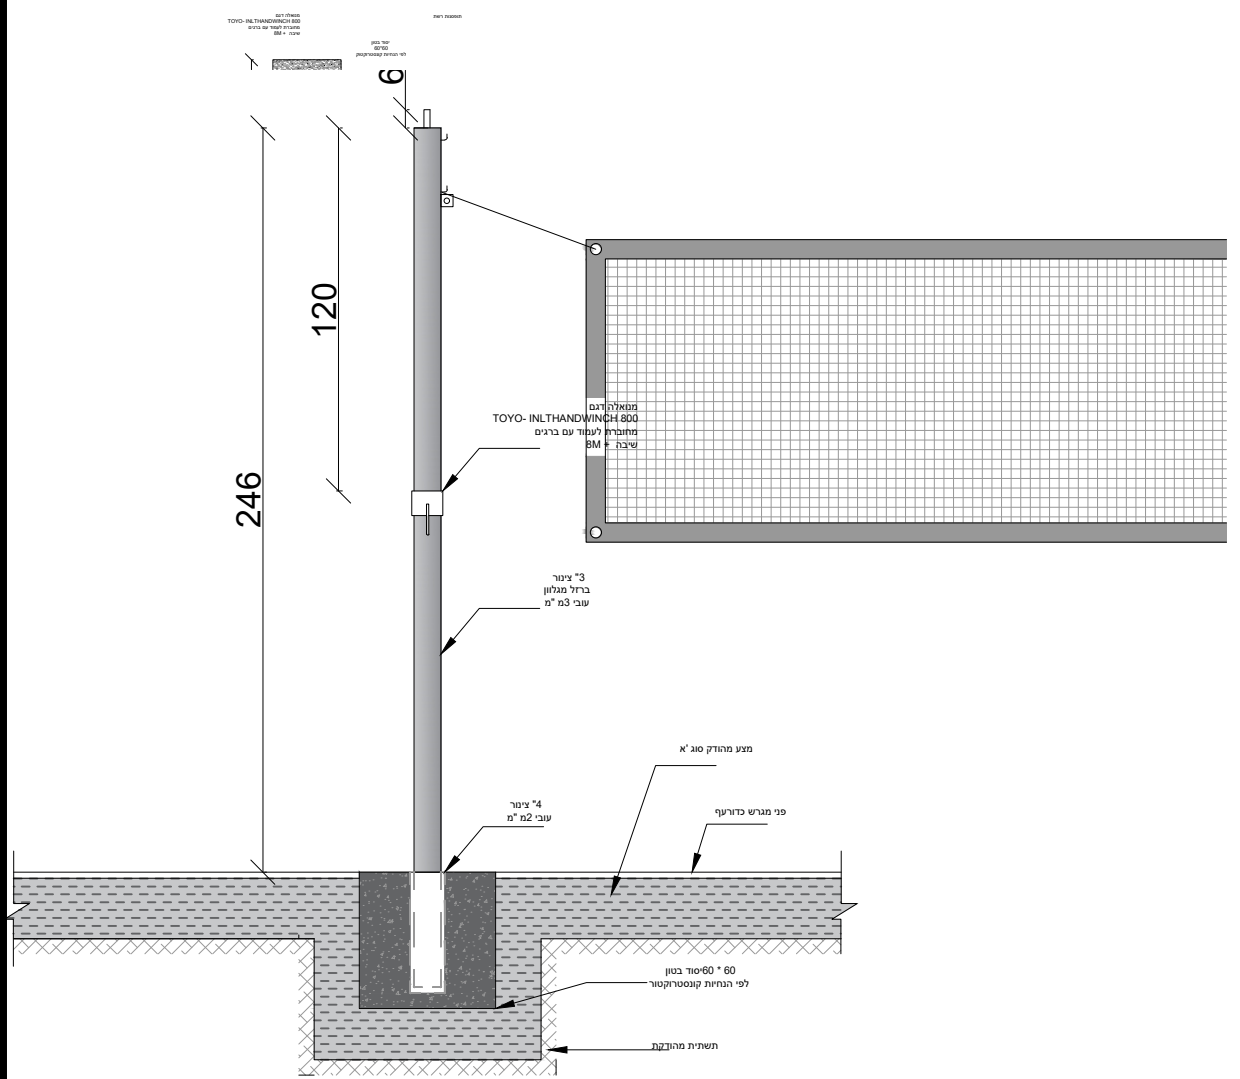

# VB 2000

מתקן כדורעף מקצועי

א.ש אילן ספורט בע"מ  
ציפוי וסימון מגרשי ספורט  
ייצור ויבוא מתקני ספורט

פלאפון: 050-5259350 | 050-8780443

[www.ilansport1.com](http://www.ilansport1.com)

מבט צד  
קנה מידה 1:25

מבט צד  
קנה מידה 1:25

## תוכנית למגרש כדורעף