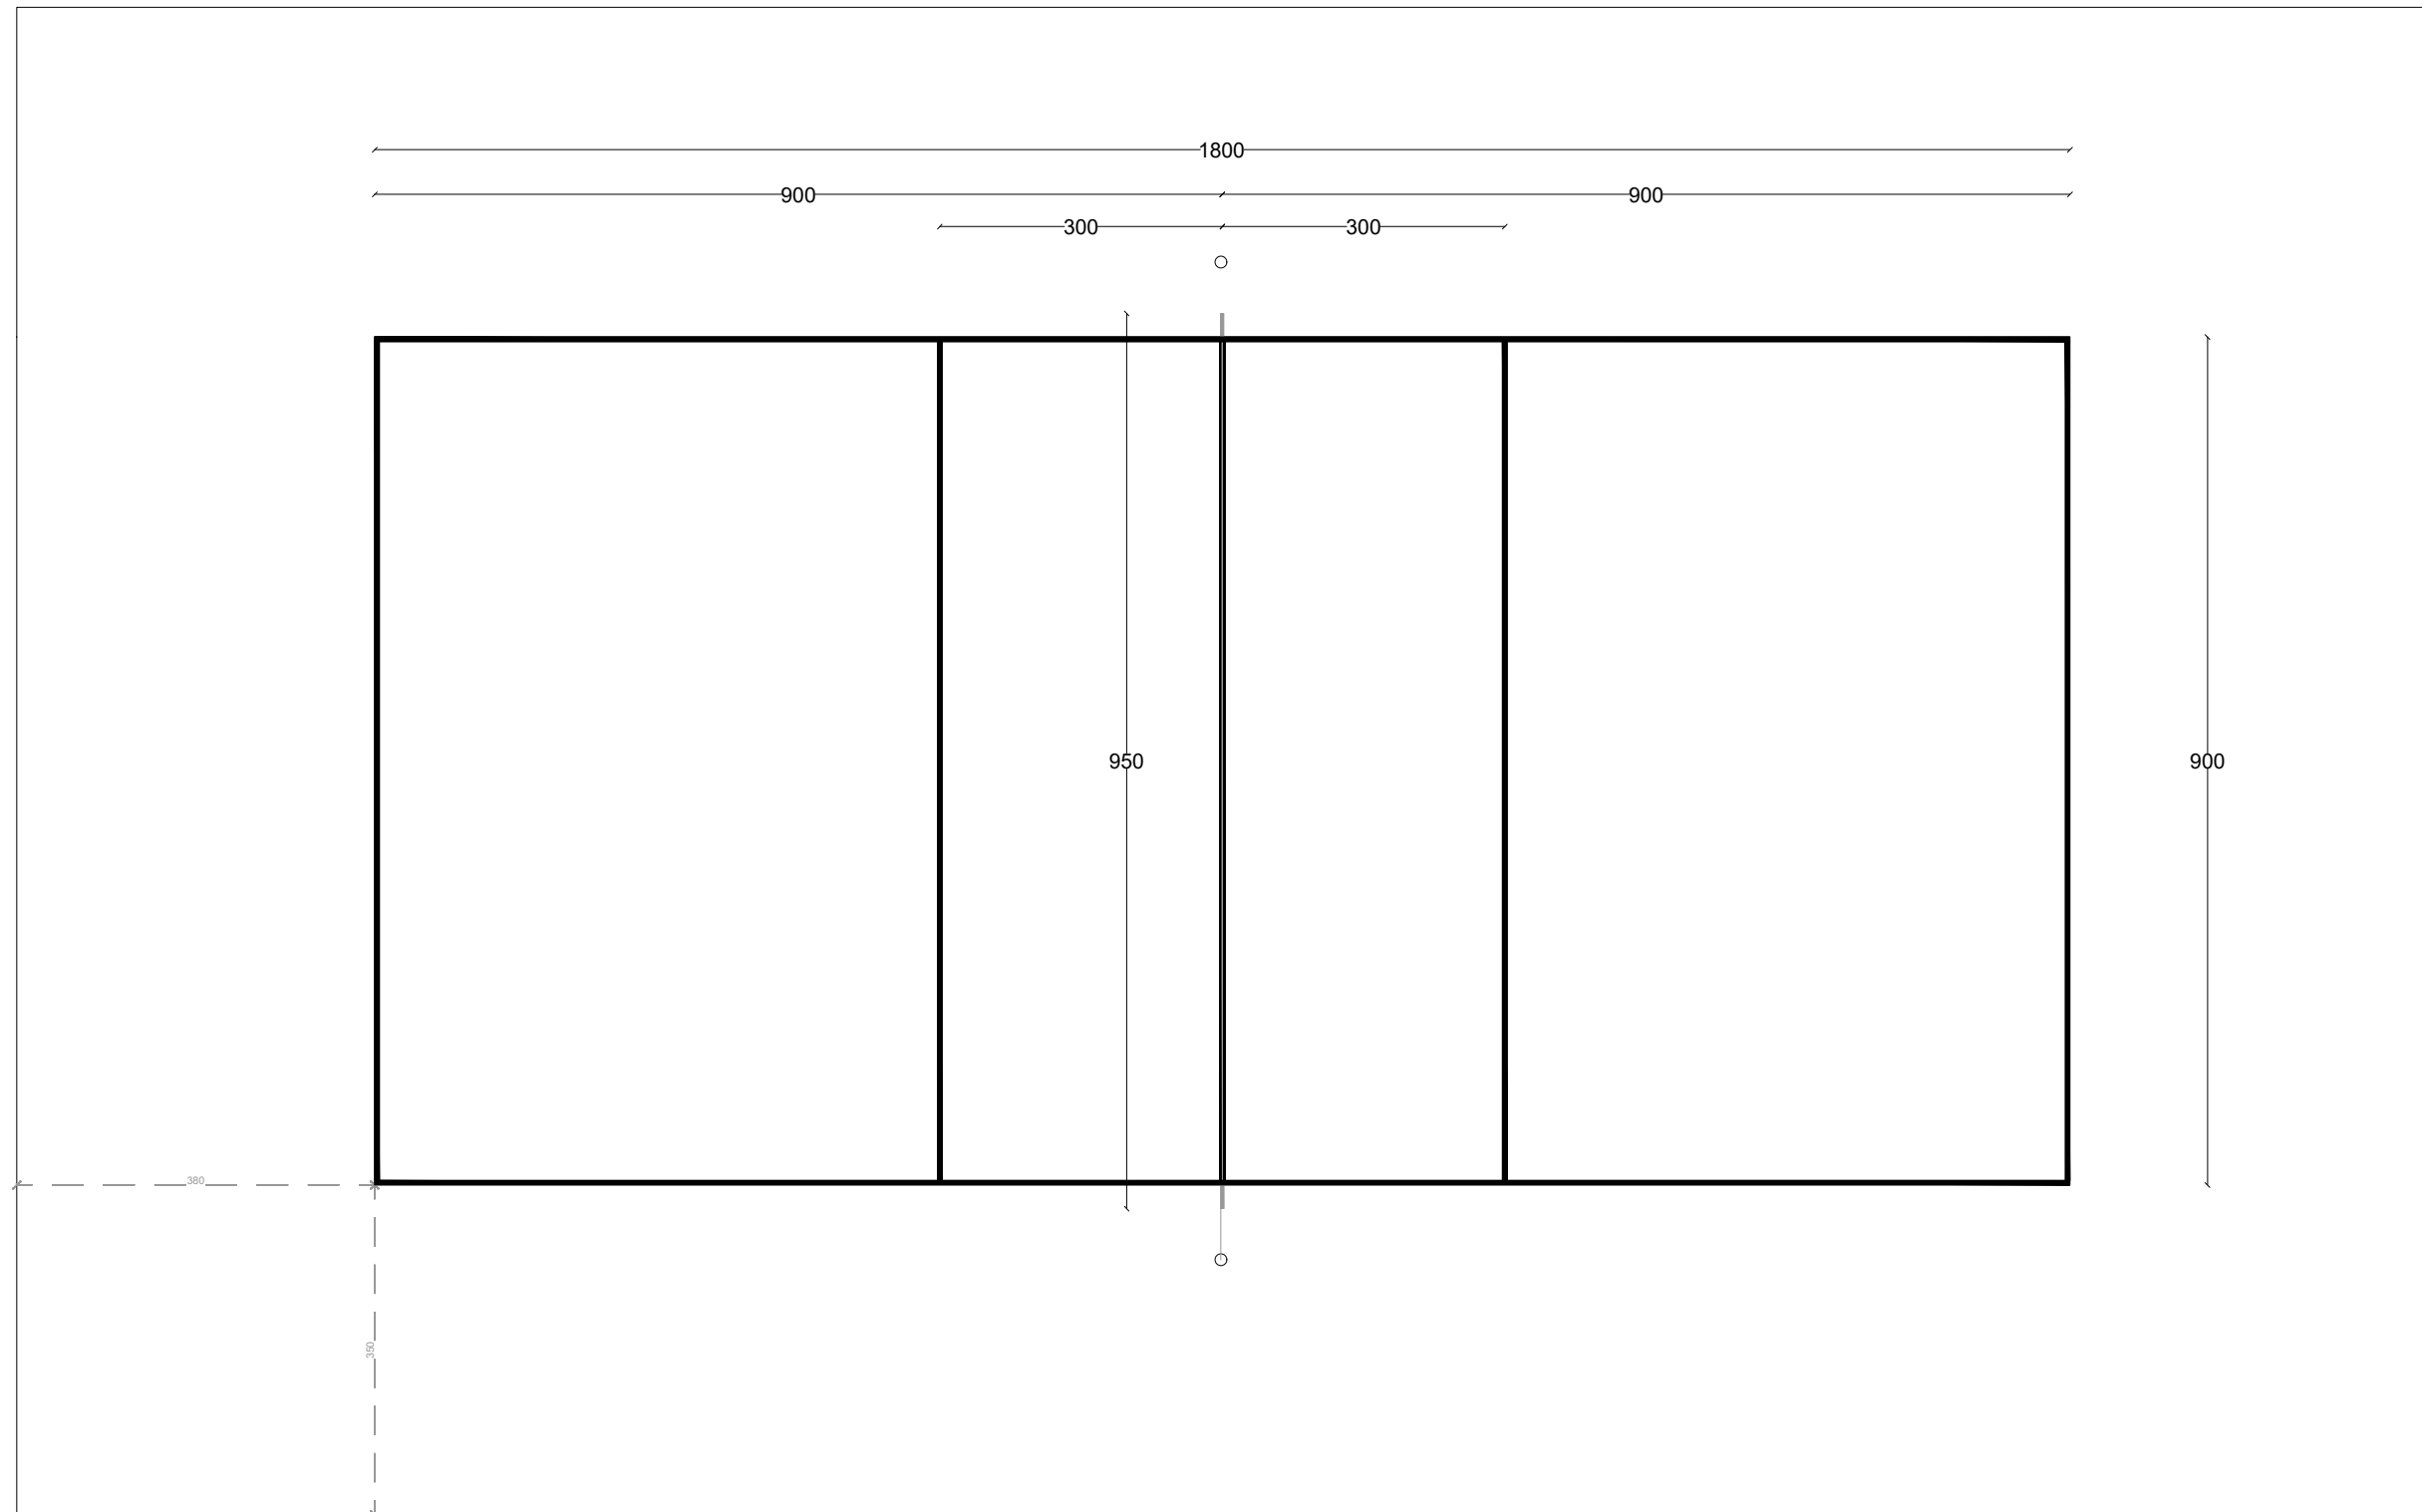

# VB 2000

מתקן כדורעף מקצועי

א.ש אילן ספורט בע"מ  
ציפוי וסימון מגרשי ספורט  
ייצור ויבוא מתקני ספורט

פלאפון: 050-5259350 | 050-8780443

[www.ilansport1.com](http://www.ilansport1.com)

מבט צד  
קנה מידה 1:25

מבט צד  
קנה מידה 1:25

## תוכנית למגרש כדורעף