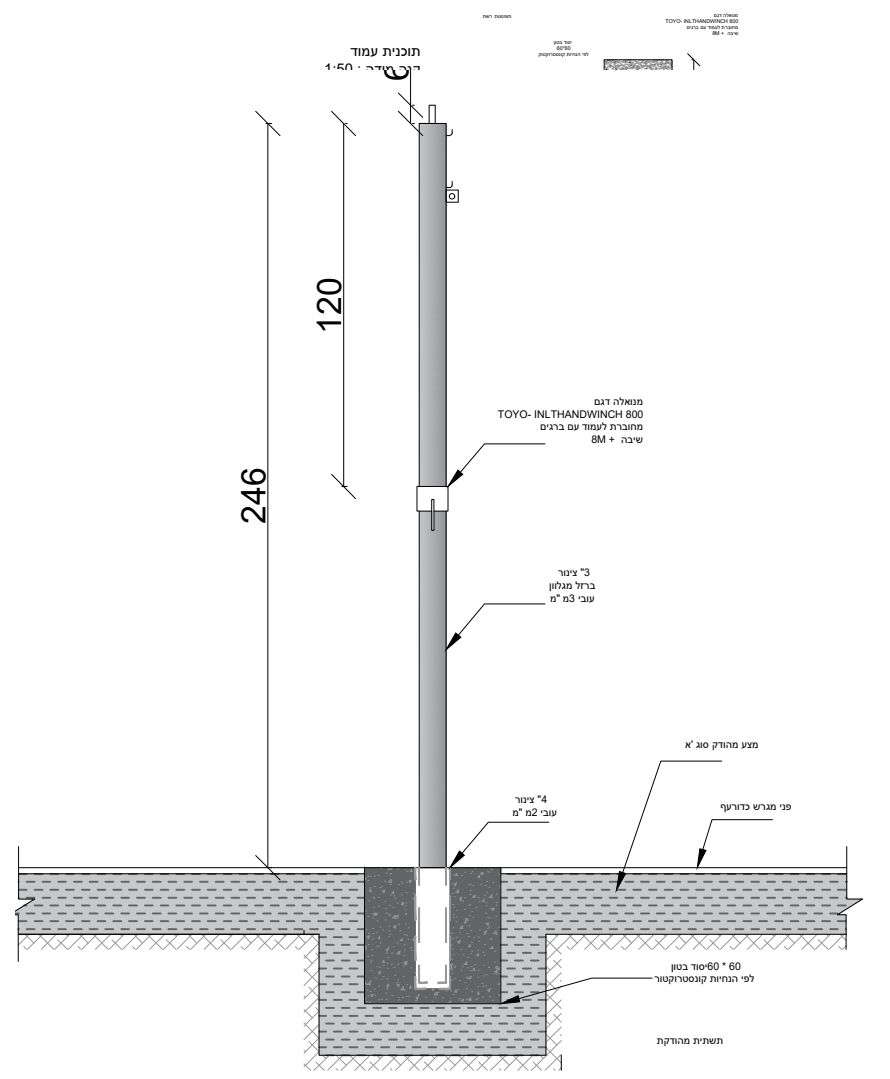

# VB 2000

מתקן כדורעף מקצועי

א.ש אילן ספורט בע"מ  
ציפוי וסימון מגרשי ספורט  
ייצור ויבוא מתקני ספורט

פלאפון: 050-5259350 | 050-8780443

[www.ilansport1.com](http://www.ilansport1.com)

מבט צד  
קנה מידה 1:25

מבט צד  
קנה מידה 1:25