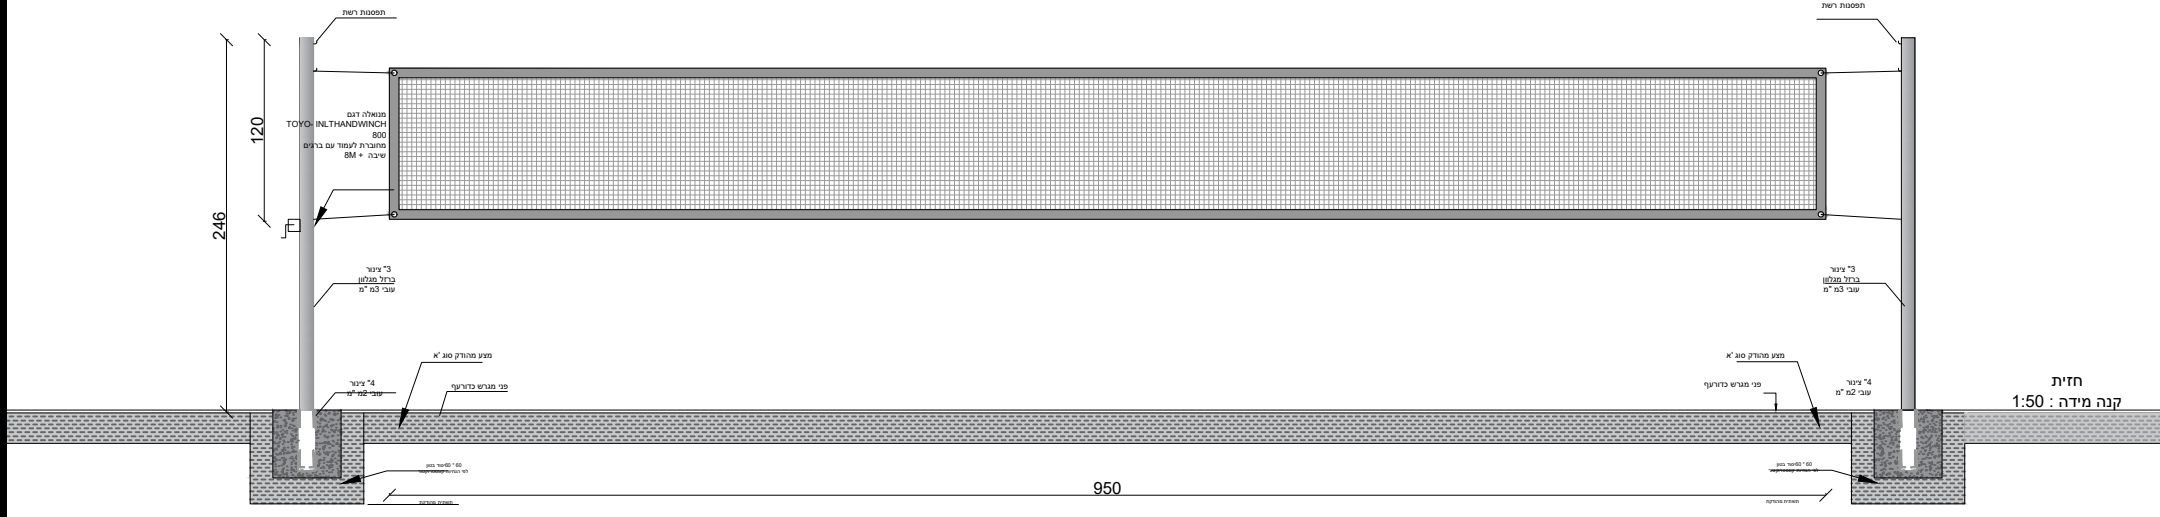

# VB 2000

מתקן כדורעף מקצועי

א.ש אילן ספורט בע"מ  
ציפוי וסימון מגרשי ספורט  
ייצור ויבוא מתקני ספורט

פלאפון: 050-5259350 | 050-8780443

[www.ilansport1.com](http://www.ilansport1.com)

מבט צד  
קנה מידה 1:25

מבט צד  
קנה מידה 1:25

## תוכנית למגרש כדורעף