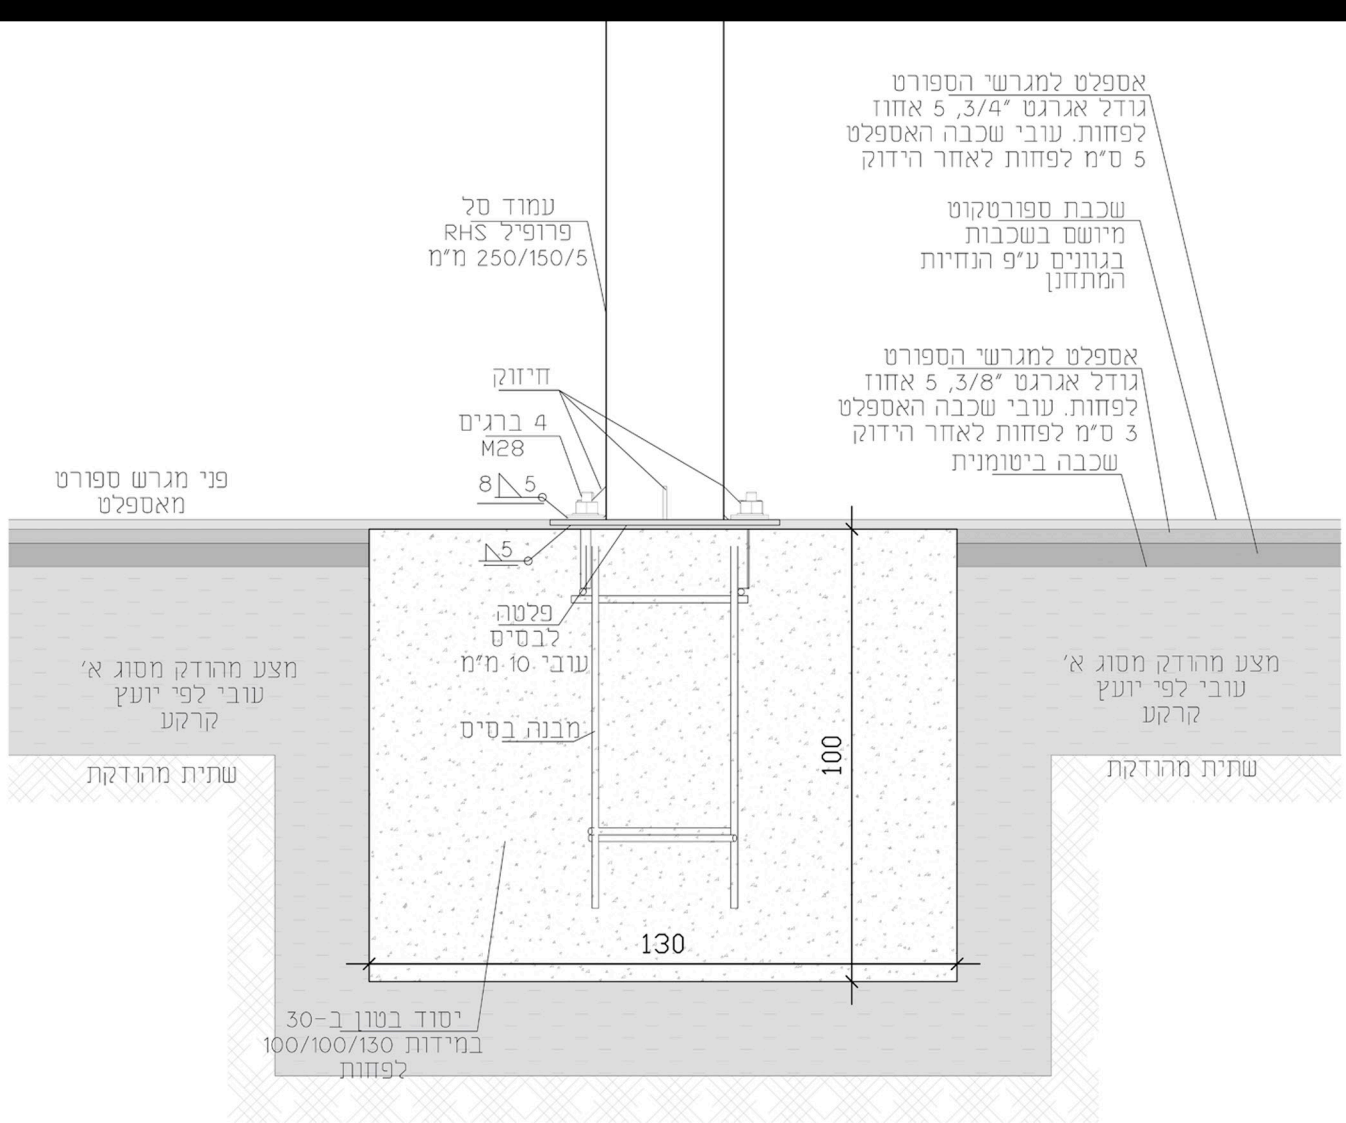

פרט התקנה

פרט א-א חתך

א.ש אילן ספורט בע"מ
ציפוי וסימון מגרשי ספורט
ייצור ויבוא מתקני ספורט

פלאפון: 050-5259350 | 050-8780443

www.ilansport1.com

מכון התקנים הישראלי