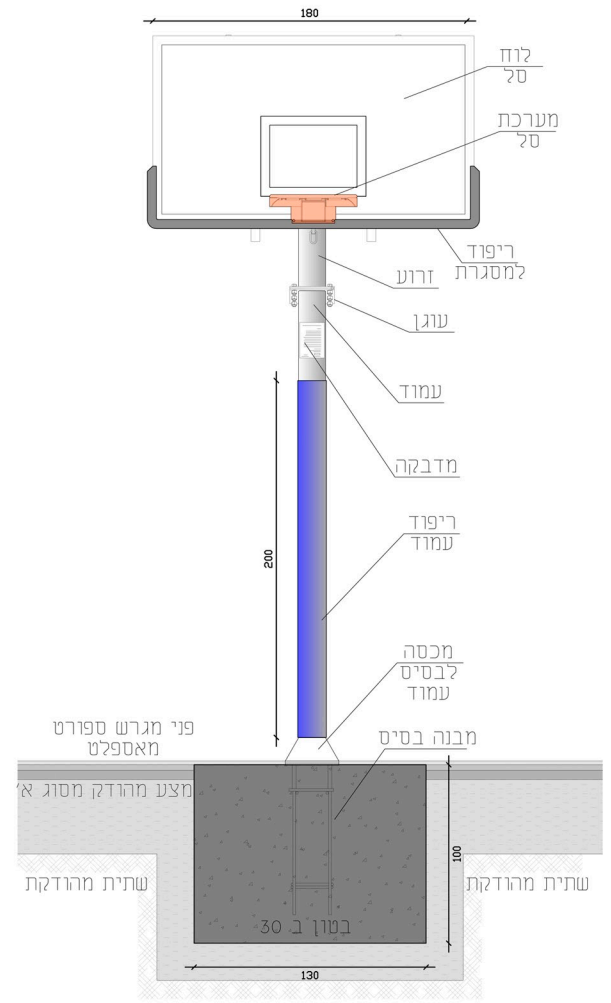

# GLV 18

מתקן סל מקוצעי

א.ש אילן ספורט בע"מ  
ציפוי וסימון מגרשי ספורט  
ייצור ויבוא מתקני ספורט

פלאפון: 050-5259350 | 050-8780443

[www.ilansport1.com](http://www.ilansport1.com)

חזק מבט סל

חזית סל

תכנית סל