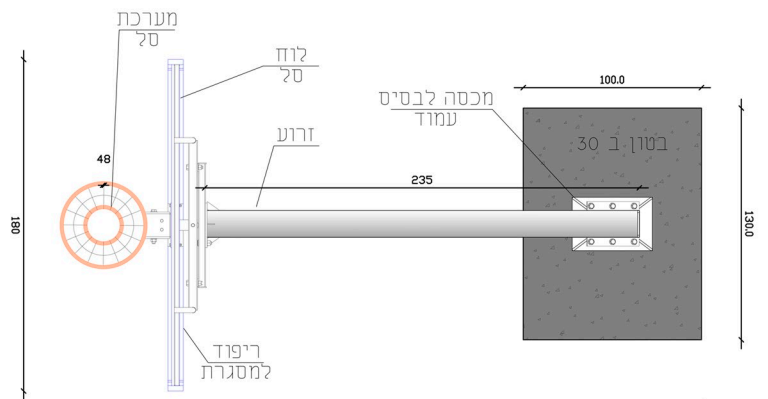

# GLV 18

מתקן סל מקוצעי

א.ש אילן ספורט בע"מ  
ציפוי וסימון מגרשי ספורט  
ייצור ויבוא מתקני ספורט

פלאפון: 050-5259350 | 050-8780443

[www.ilansport1.com](http://www.ilansport1.com)

חזק מבט סל

חזית סל

תכנית סל