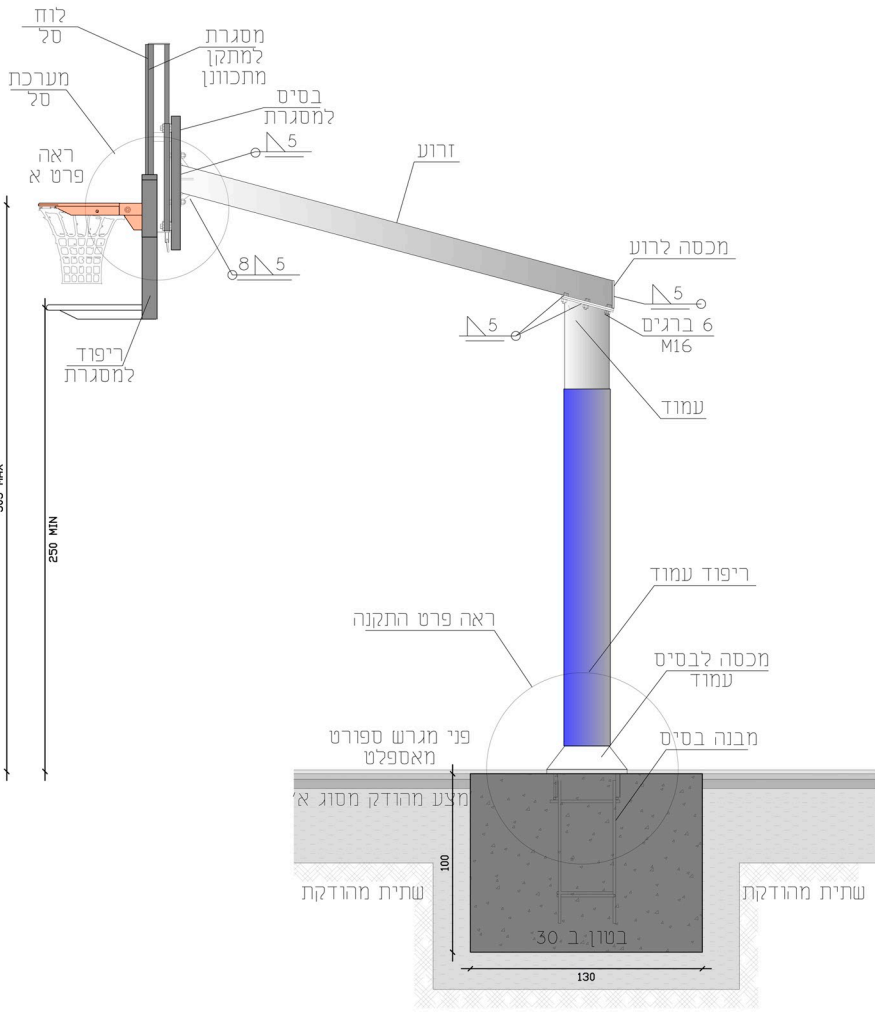

# GLV 18

מתקן סל מקוצעי

א.ש אילן ספורט בע"מ  
ציפוי וסימון מגרשי ספורט  
ייצור ויבוא מתקני ספורט

פלאפון: 050-5259350 | 050-8780443

[www.ilansport1.com](http://www.ilansport1.com)

חזק מבט סל

חזית סל

תכנית סל

## פרט התקנה