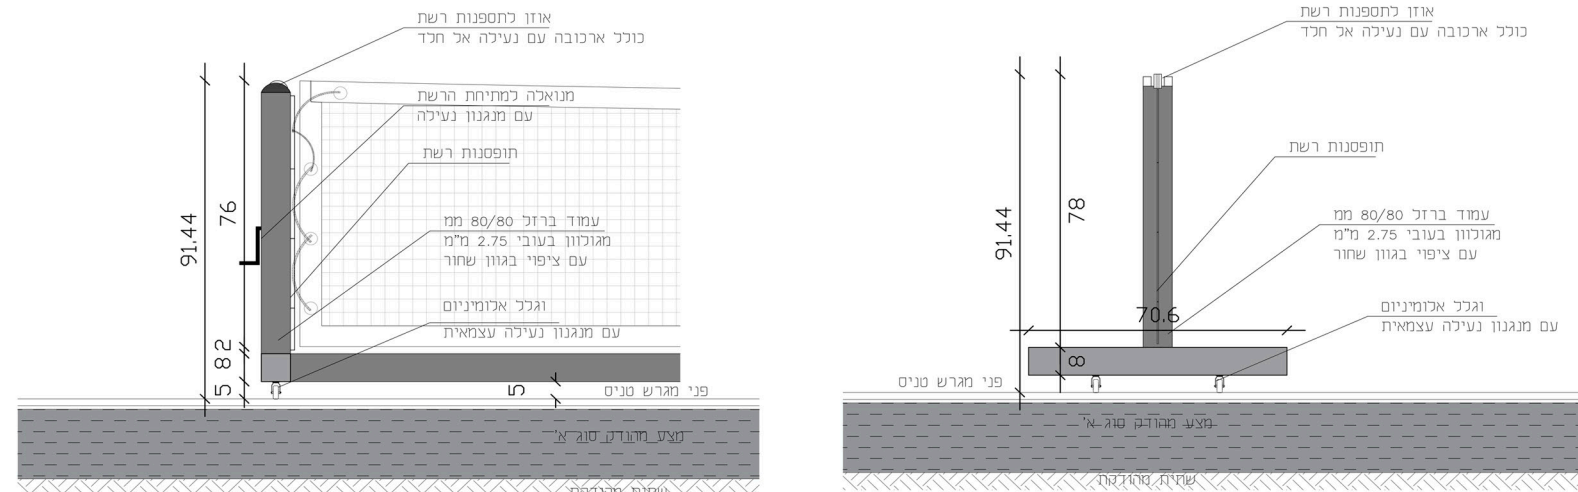

PB300

מתקן פיקלוב מקצועי

א.ש אילן ספורט בע"מ
ציפוי וסימון מגרשי ספורט
ייצור ויבוא מתקני ספורט

פלאפון: 050-5259350 | 050-8780443

www.ilansport1.com

רשת פיקלבוול - מבט חזית

רשת פיקלבוול - תכנית

פיקלבוול פרט תספנות