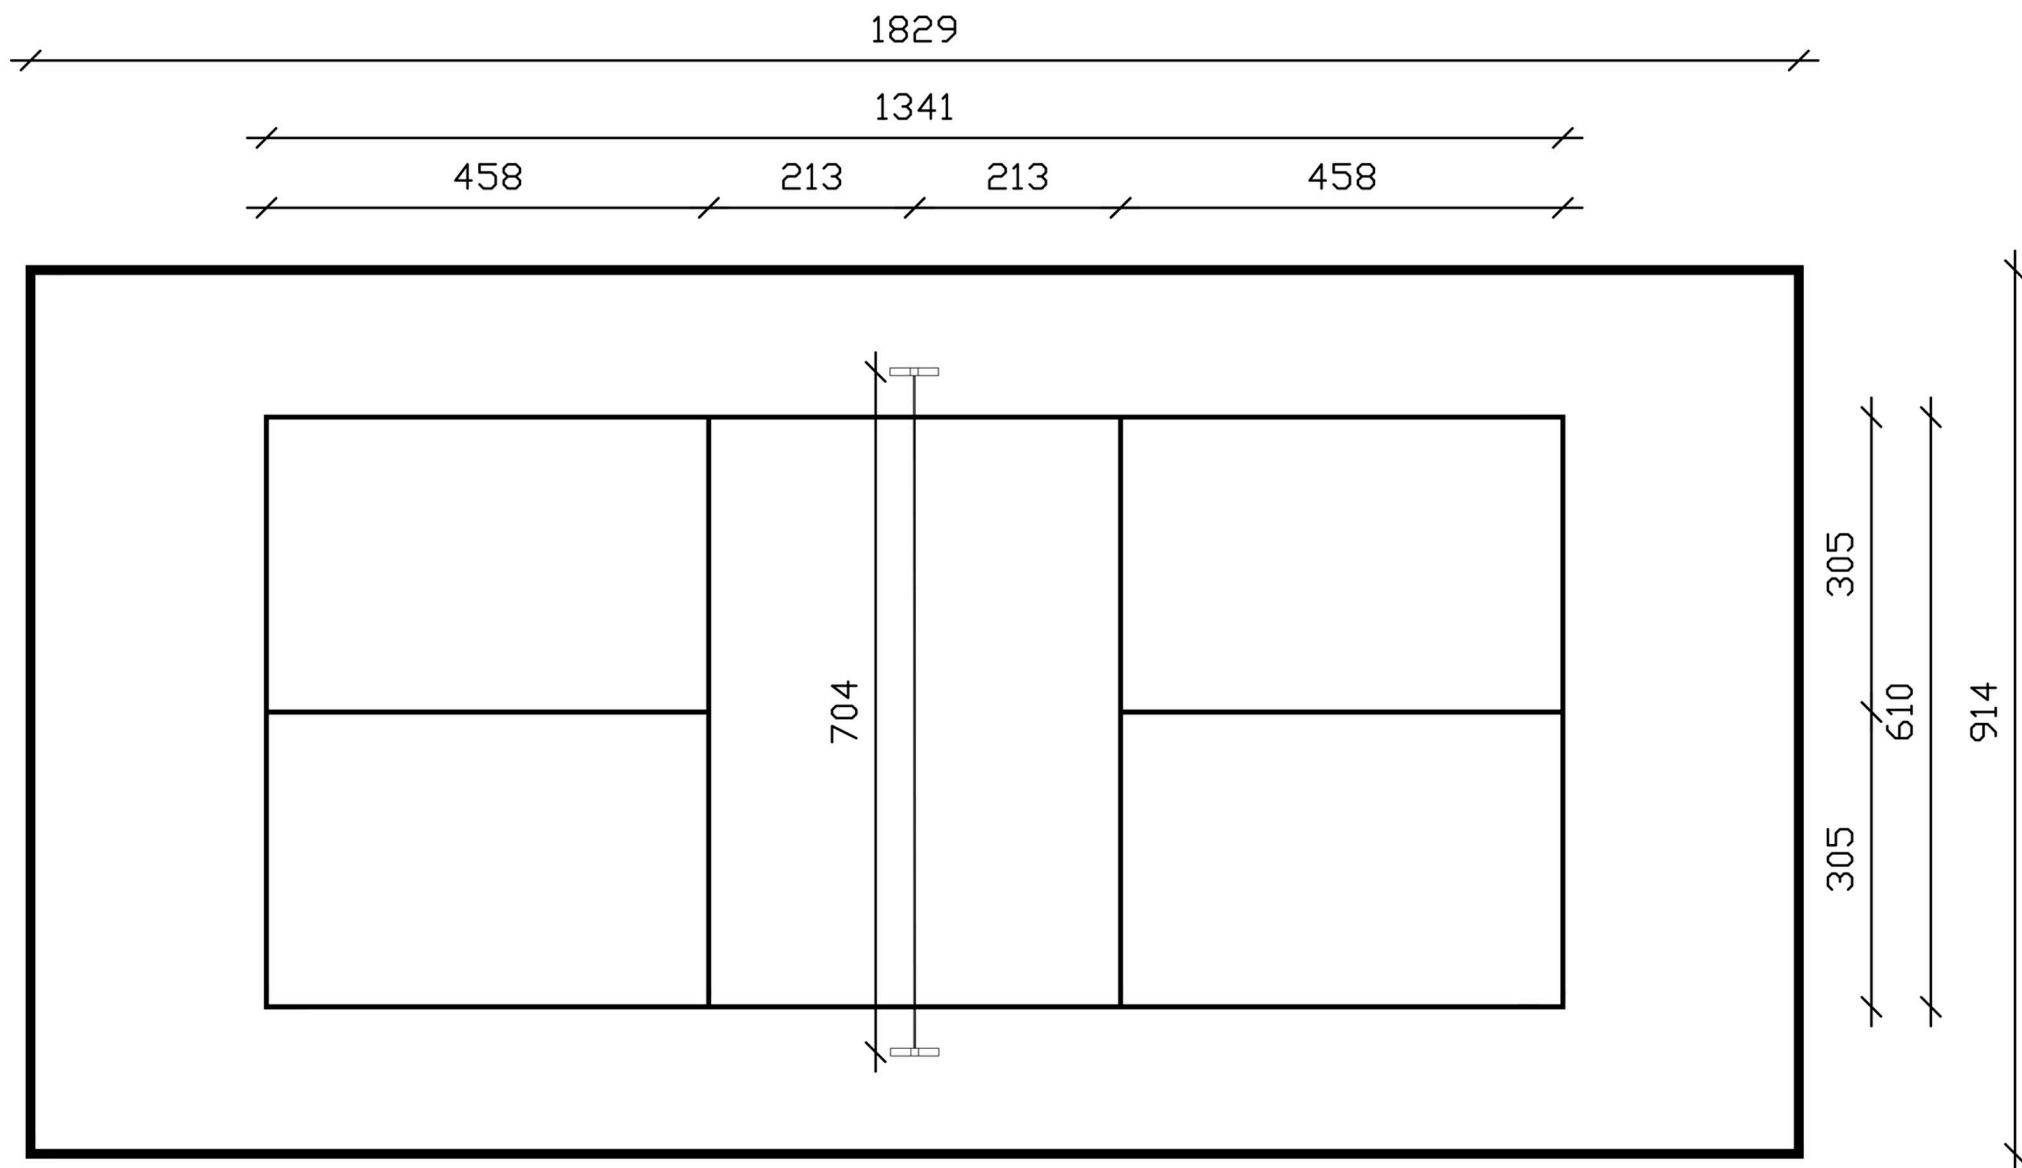

תכנית מגרש פיקלבול

עוסק מורשה מע"מ
51-210347-4

א.ש אילן ספורט בע"מ
ציפוי וסימון מגרשי ספורט
ייצור ויבוא מתקני ספורט