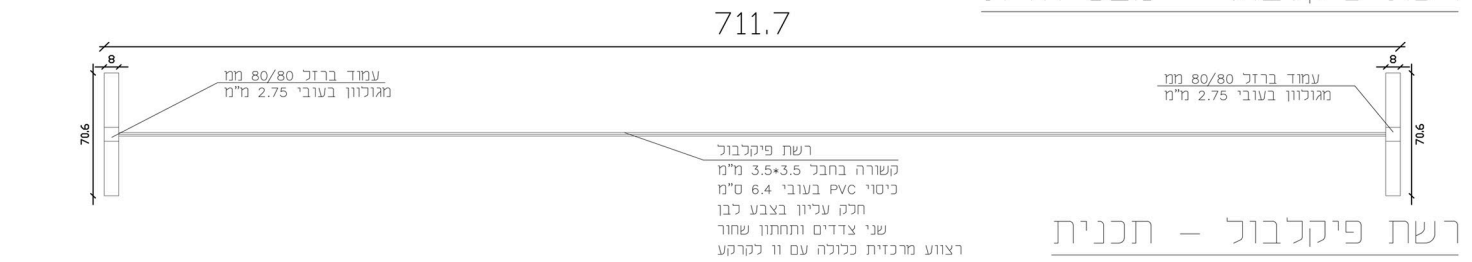

PB300

מתקן פיקלוב מקצועי

א.ש אילן ספורט בע"מ
ציפוי וסימון מגרשי ספורט
ייצור ויבוא מתקני ספורט

פלאפון: 050-5259350 | 050-8780443

www.ilansport1.com

רשת פיקלבוול - מבט חזית

רשת פיקלבוול - תכנית

פיקלבוול פרט תספנות