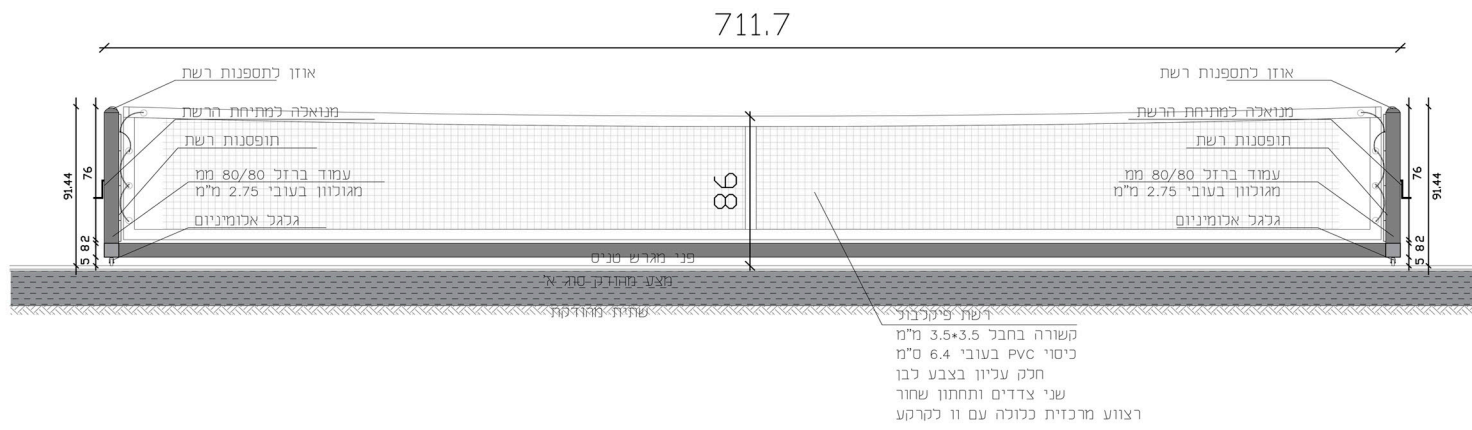

PB300

מתקן פיקלוב מקצועי

א.ש אילן ספורט בע"מ
ציפוי וסימון מגרשי ספורט
ייצור ויבוא מתקני ספורט

פלאפון: 050-5259350 | 050-8780443

www.ilansport1.com

רשת פיקלבוול - מבט חזית

רשת פיקלבוול - תכנית

פיקלבוול פרט תספנות