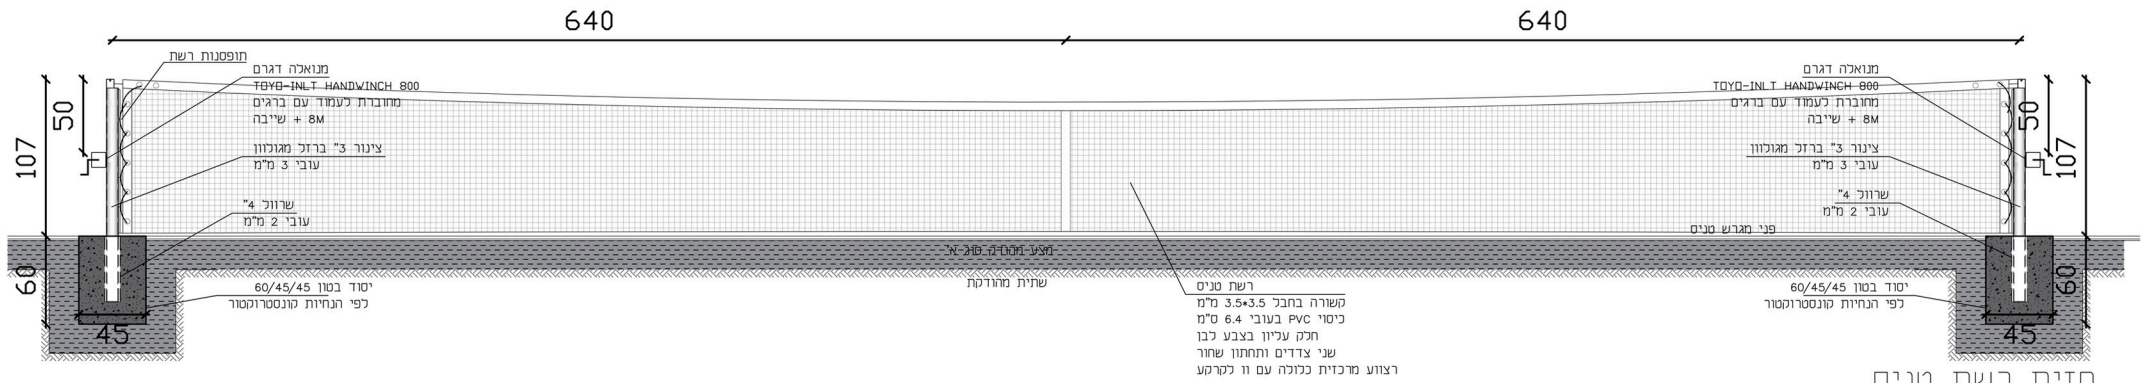

א.ש אילן ספורט בע"מ
ציפוי וסימון מגרשי ספורט
ייצור ויבוא מתקני ספורט

פלאפון: 050-5259350 | 050-8780443

www.ilansport1.com

T2000
מתקן טניס מקצועי

חזית רשת טנים

תכנית רשת טנים

חזית עמוד טנים

חתר עמוד טנים