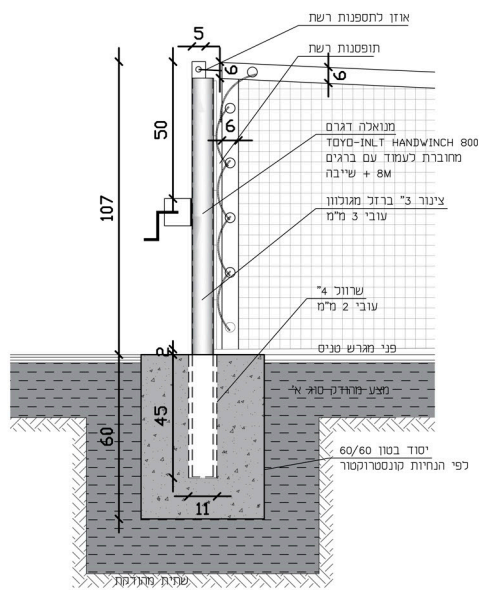

א.ש אילן ספורט בע"מ
ציפוי וסימון מגרשי ספורט
ייצור ויבוא מתקני ספורט

פלאפון: 050-5259350 | 050-8780443

www.ilansport1.com

T2000
מתקן טניס מקצועי

חזית רשת טנים

תכנית רשת טנים

חזית עמוד טנים

חתר עמוד טנים