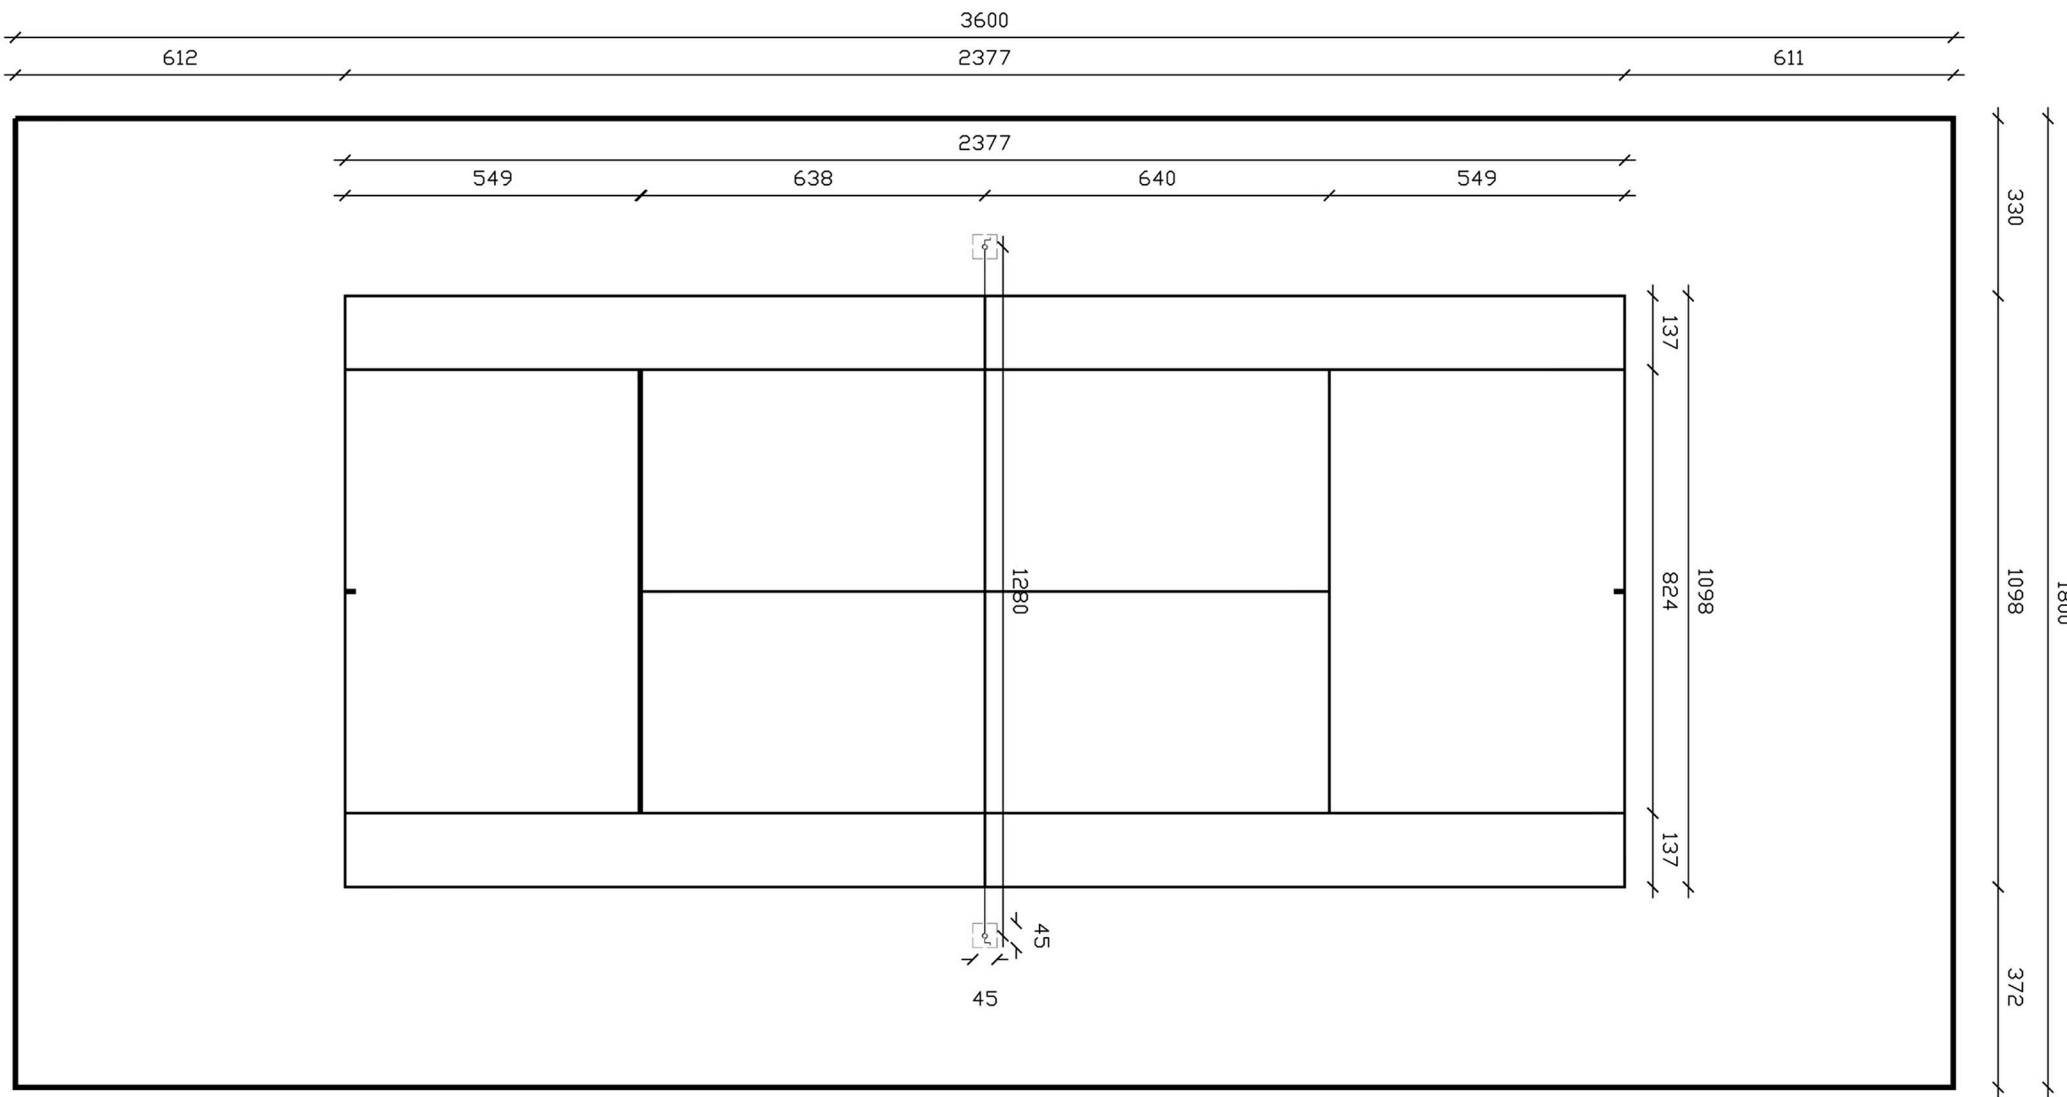

א.ש אילן ספורט בע"מ
ציפוי וסימון מגרשי ספורט
ייצור ויבוא מתקני ספורט

פלאפון: 050-5259350 | 050-8780443

www.ilansport1.com

T2000
מתקן טניס מקצועי

חזית רשת טנים

תכנית רשת טנים

חזית עמוד טנים

חתר עמוד טנים

תכנית עמוד טנים

עוסק מורשה מע"מ
51-210347-4

א.ש אילן ספורט בע"מ
ציפוי וסימון מגרשי ספורט
ייצור ויבוא מתקני ספורט

תכנית מגרש טניס

עוסק מורשה מע"מ
51-210347-4

א.ש אילן ספורט בע"מ
ציפוי וסימון מגרשי ספורט
ייצור ויבוא מתקני ספורט