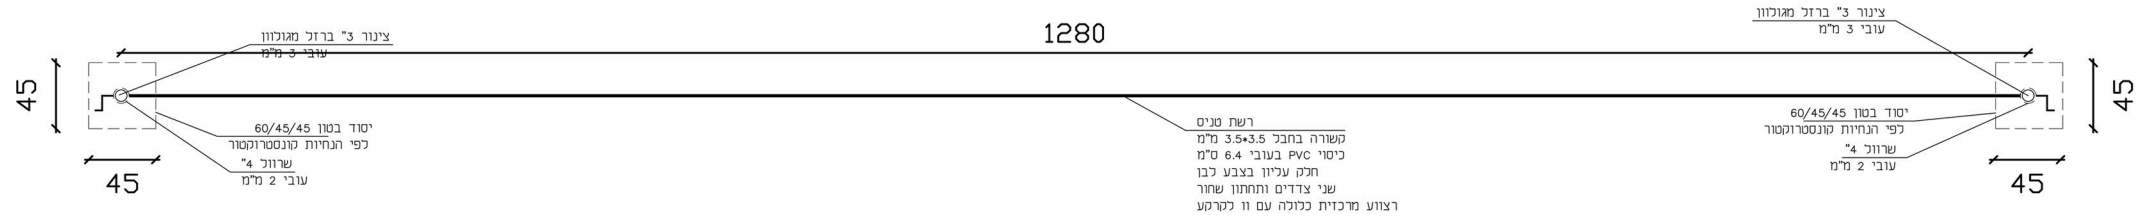

א.ש אילן ספורט בע"מ
ציפוי וסימון מגרשי ספורט
ייצור ויבוא מתקני ספורט

פלאפון: 050-5259350 | 050-8780443

www.ilansport1.com

T2000
מתקן טניס מקצועי

חזית רשת טנים

תכנית רשת טנים

חזית עמוד טנים

חתר עמוד טנים