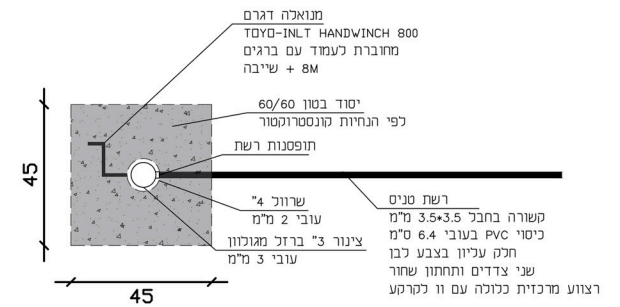

א.ש אילן ספורט בע"מ
ציפוי וסימון מגרשי ספורט
ייצור ויבוא מתקני ספורט

פלאפון: 050-5259350 | 050-8780443

www.ilansport1.com

T2000
מתקן טניס מקצועי

חזית רשת טנים

תכנית רשת טנים

חזית עמוד טנים

חתר עמוד טנים