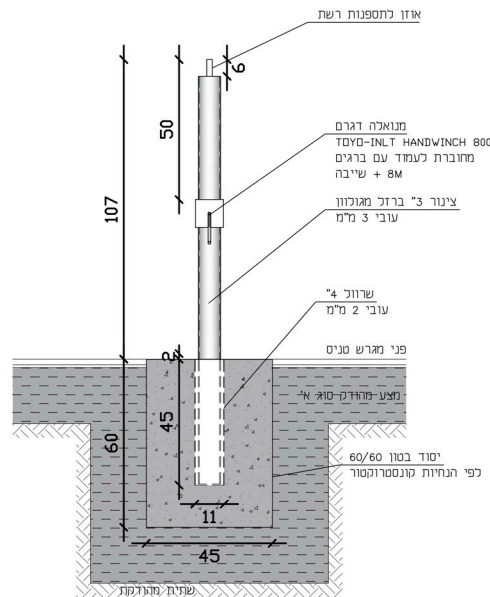

א.ש אילן ספורט בע"מ
ציפוי וסימון מגרשי ספורט
ייצור ויבוא מתקני ספורט

פלאפון: 050-5259350 | 050-8780443

www.ilansport1.com

T2000
מתקן טניס מקצועי

חזית רשת טנים

תכנית רשת טנים

חזית עמוד טנים

חתר עמוד טנים